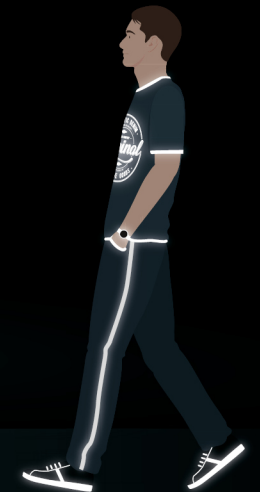

VISIBILITÀ AL BUIO

VESTITI
SCURI

25 m

VESTITI
CHIARI

40 m

DISTANZA DI ARRESTO
50 KM/H
STRADA BAGNATA

55 m

DISTANZA DI ARRESTO
80 KM/H
STRADA BAGNATA

112 m

CON ELEMENTI
RIFRANGENTI

140 m

MADEVISIBLE.SWISS