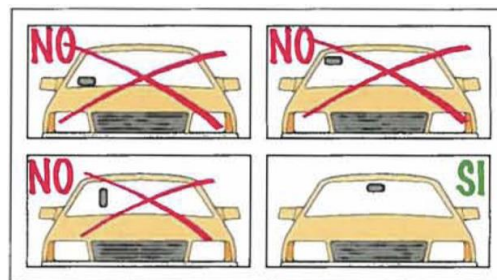

Beachten Sie, dass der Ihnen ausgehändigte Telepass-Badge bereits aktiviert ist. Er kann ab sofort eingesetzt werden.

Wichtig: Lesen Sie die nachfolgenden Punkte:

- Das Gerät muss korrekt montiert werden →
- Zahlstellen dürfen nicht schneller als mit 30 km/h befahren werden. Ansonsten ist nicht gewährleistet, dass die Barriere rechtzeitig öffnet.
- Haben Sie an einer Zahlstelle Schwierigkeiten mit dem Telepass, dann wenden Sie sich an „PUNTO BLU“ (direkt bei den Zahlstellen). Defekte Geräte können dort auch sofort ausgewechselt werden.
- Der Telepass-Badge wird mit einer Batterie betrieben. Bei einem zu geringen Batteriestand ertönt ein Warnsignalton. Wenden Sie sich in entsprechenden Fällen an die Leute von „**PUNTO BLU**“ oder an die TCS-Geschäftsstelle in Luzern.
- Die Verrechnung der Autobahngebühren (Kosten für genutzte Autobahnabschnitte) und die Kosten für die Miete des Telepass-Badge erfolgen wie folgt:
 - o Jahresmiete und Monatsmiete: Die Verrechnung für die Badge-Miete erfolgt bei Mietbeginn. Der Betrag wird Ihrer Kreditkarte belastet. Die Autobahngebühren (Kosten für befahrene Autobahnabschnitte) werden direkt der Kreditkarte belastet, dies jeweils am 12. eines Monats.
 - o Mehr-Monatsmiete: Die Miete für einen zusätzlichen Monat erfolgt am Datum des Verfalls des Vormonats. Die Verrechnung der weiteren Kosten erfolgt analog der Monatsmiete.
- Der Telepass-Badge muss am Ende der Mietdauer auf der TCS-Geschäftsstelle Luzern zurückgegeben oder per Post an folgende Adresse zurückgesandt werden: