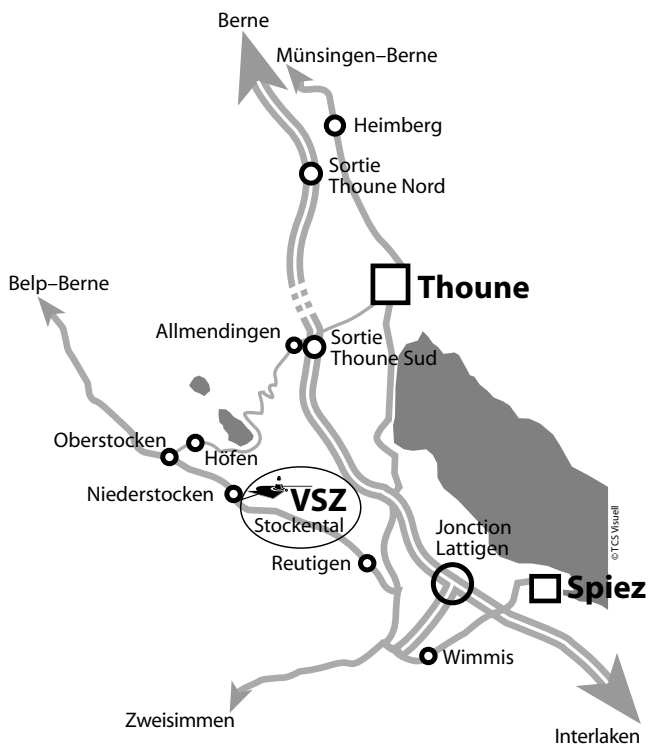

Test & Training tcs

Centre de sécurité routière Stockental

Pour être sûr de nous trouver:

Itinéraire:

A partir de Bâle	env. 1 1/4 h
A partir de Zurich	env. 1 3/4 h
A partir de Genève	env. 1 3/4 h
A partir de Lausanne	env. 1 1/4 h

Prendre l'autoroute A6, suivre l'embranchement direction Zweisimmen, emprunter la sortie de Wimmis. A partir de Wimmis, suivre le fléchage «Fribourg/Reutigen/Stockental». A l'entrée de «Niederstocken», tourner à droite (suivre le fléchage spécial «VSZ Stockental»).