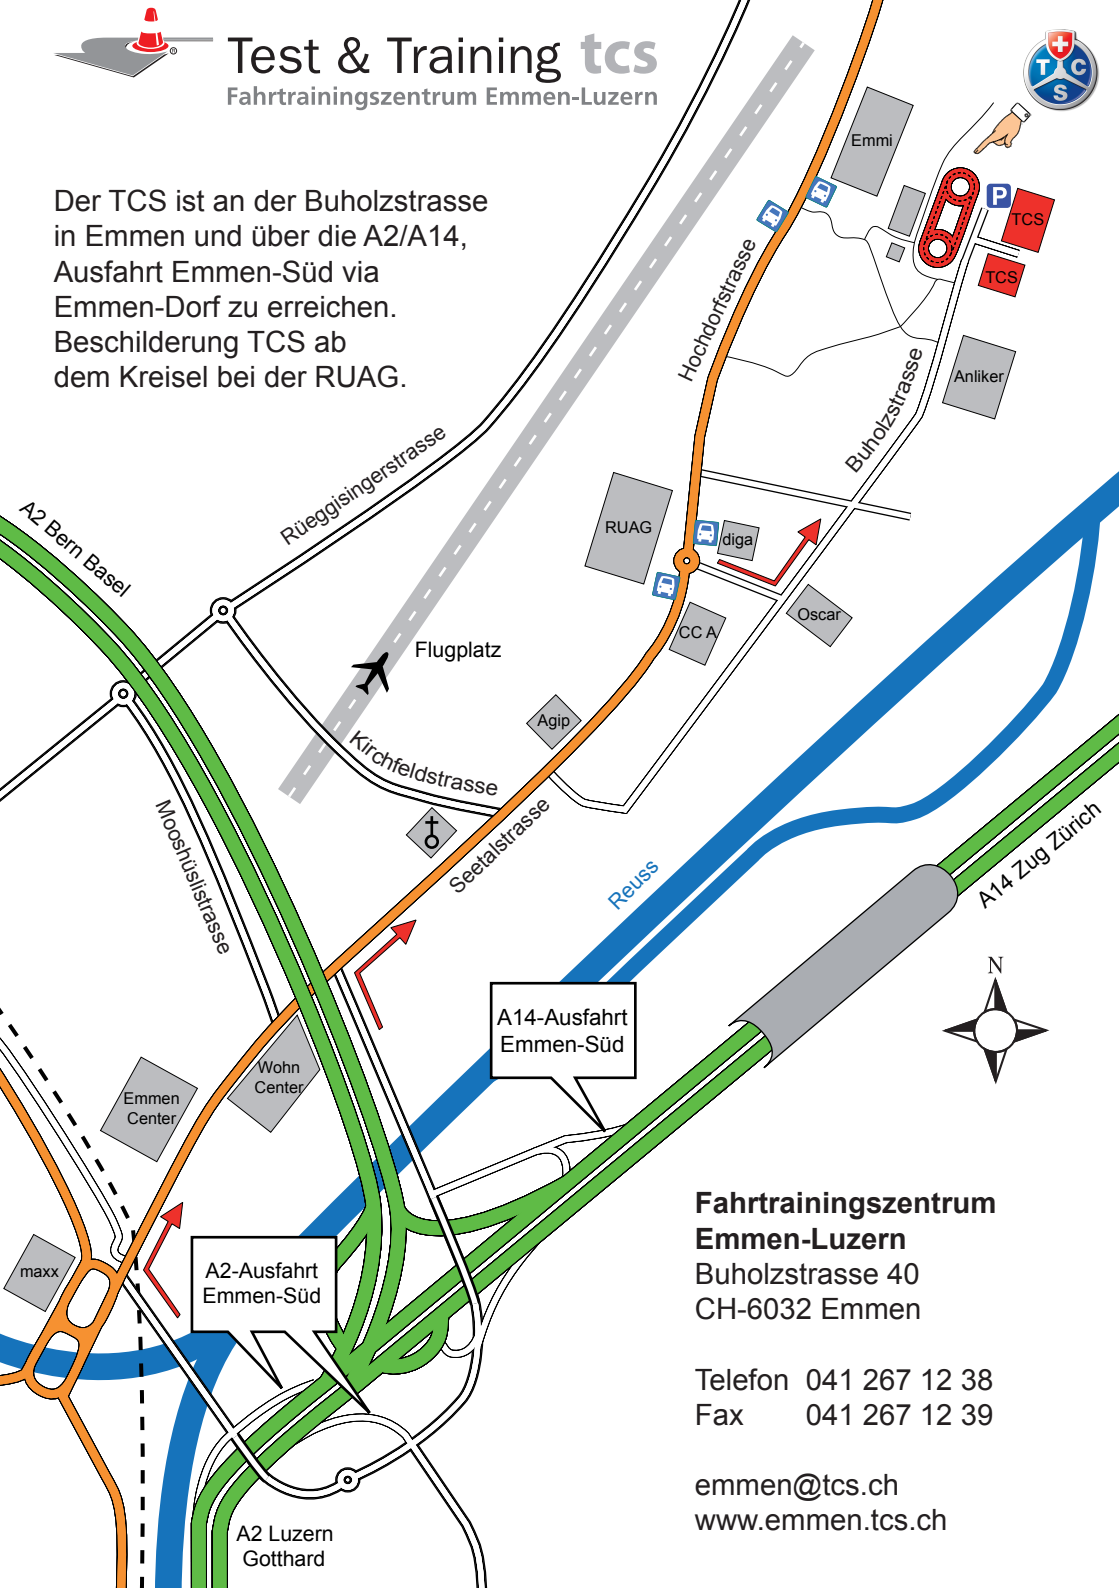

Test & Training tcs

Fahrtrainingszentrum Emmen-Luzern

Der TCS ist an der Buholzstrasse in Emmen und über die A2/A14, Ausfahrt Emmen-Süd via Emmen-Dorf zu erreichen. Beschilderung TCS ab dem Kreisel bei der RUAG.